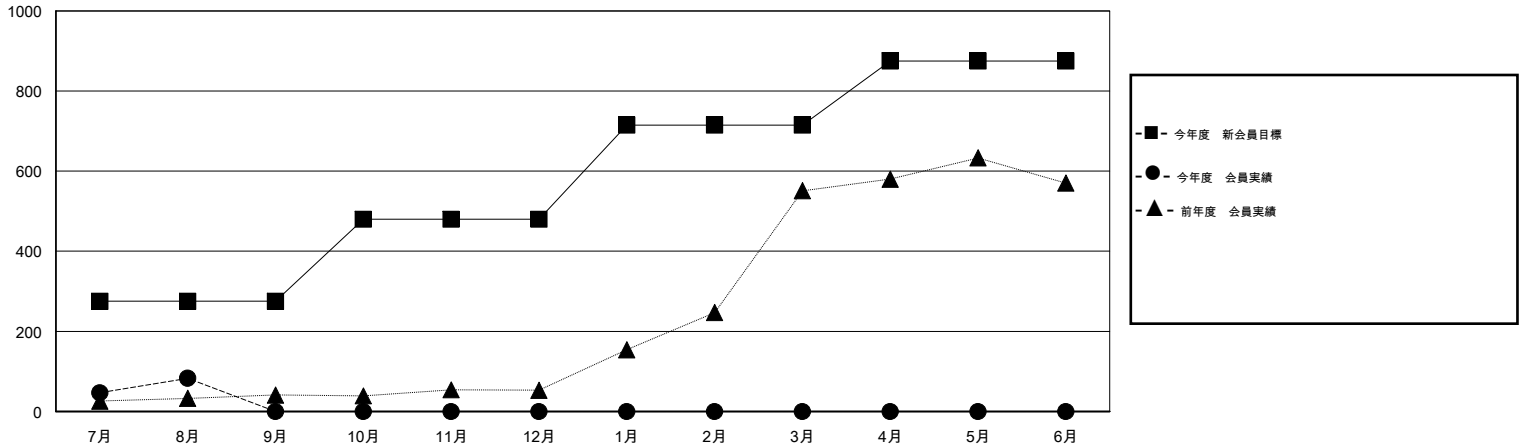

MONTHLY MEMBERSHIP PROGRESS REPORT

District 334 C

Results as of: 8/31/2014

GMT: Chikao Suzuki

地域 JAPAN

GMT会則地域 5-Jap

クラブ				
結果 : 2014-2015				
四半期	新クラブ目標	実際の新クラブ	実際の解散クラブ	実際の純増/純減
7月/8月/9月	0	0	0	0
10月/11月/12月	0	0	0	0
1月/2月/3月	1	0	0	0
4月/5月/6月	0	0	0	0

名				
結果 : 2014-2015				
四半期	新会員目標	実際の追加登録会員数	実際の退会者	実際の純増/純減
7月/8月/9月	275	116	33	83
10月/11月/12月	205	0	0	0
1月/2月/3月	235	0	0	0
4月/5月/6月	160	0	0	0

新クラブ目標及び実績累計

会員目標及び実績累計

解散クラブ: 0	42 CLUBS OF 82 一名以上の新会員を登録	男女別
		男性 3,012 (81.05%)
		女性 704 (18.95%)
退会者	健康診断データはこちら	家族会員 1,232
物故会員 4		世帯主 593
クラブ解散 0		世帯主以外 639
その他 29		
合計 33		